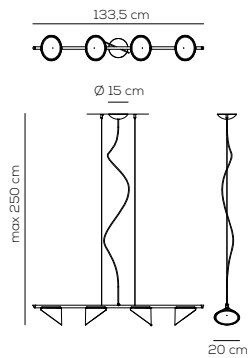

DETAILS

white canopy

SP ORCHI 4

kg 8 m³ 0,2

ORCHID

Type	Article	Colours	Code End	Source
SP	ORCHI 4	BC white SA sand AN anthracite grey	XX	LED 4 x 15W - diffused beam 3000K* 2700K upon request

CE IP20 CRI90 220-240VAc **LED** 4 x ~1375 lm* ~91,6lm/W*